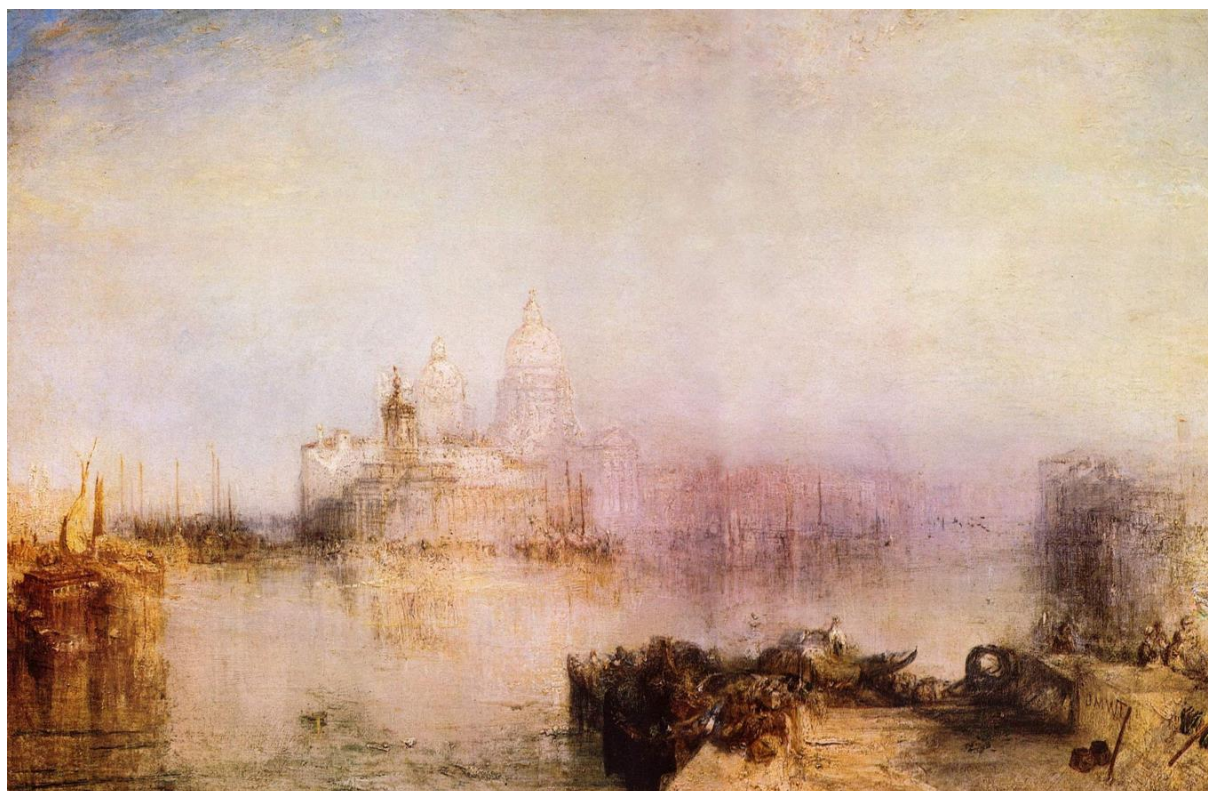

W. Turner: Vrak dopravnej lode

W. Turner: Snehová búrka, Hanibal a jeho armáda prechádzajú cez Alpy

W. Turner: Skaliská Mew pri vchode do zátoky Plymouth Sound

W. Turner: Budovy Kartága, Vzostup kartáginkej ríše (Dido Building Carthage)

W. Turner: San Giorgio Maggiore ráno

W. Turner: Benátky, pohľad na východ od Guidecca, svitanie

W. Turner: Dogana a Santa Maria della Salute, Benátky (1843)

W. Turner: Búrka. Stroskotanie

W. Turner: Bass Rock