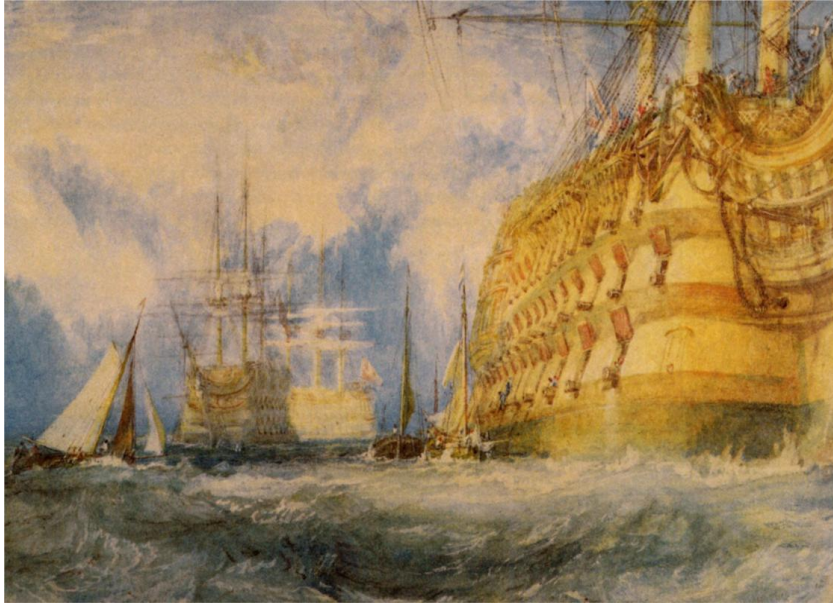

W. Turner: Kompozícia kraja Tivoli (Landscape Composition of Tivoli)

W. Turner: Prvá vykládka tovaru (A First Rate Taking In Stores)