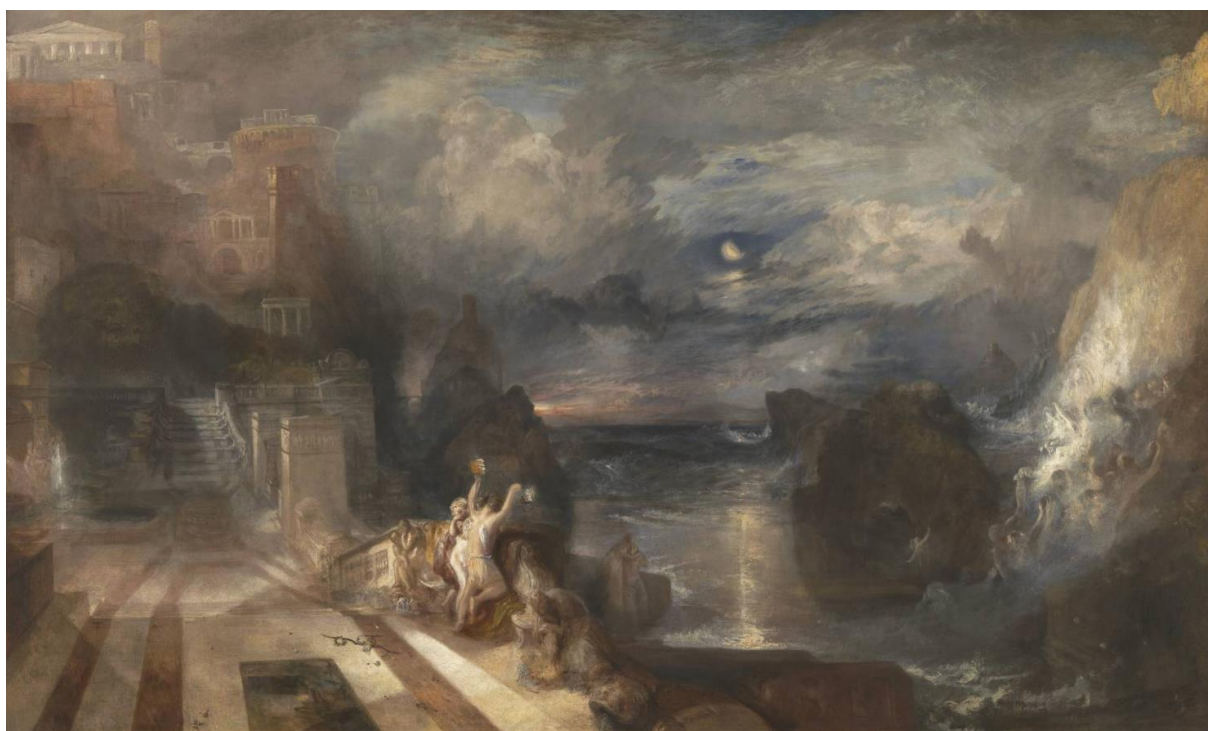

W. Turner: Longship Lighthouse s pobřežím

W. Turner: Rozlúčka Héro a Leandra (1837)

W. Turner: Jachta sa blíži k pobrežiu

W. Turner: Interiér zámku Petworth

W. Turner: Hviezda Regulus

W. Turner: Starý Rím, Vyhnanie Ovídia z Ríma