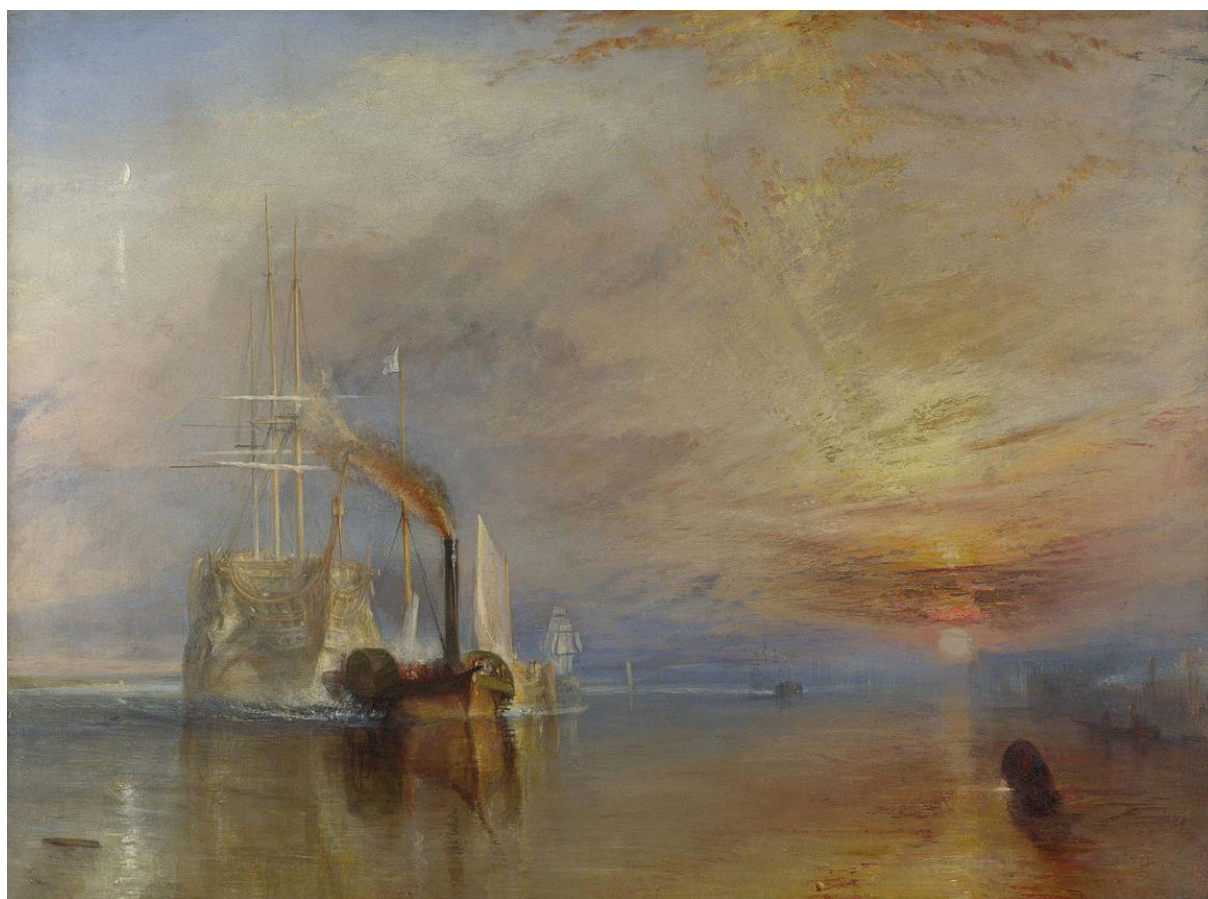

W. Turner: Starý Rím, Agrippina prístáva s popolom Germanica

W. Turner: Bojujúca Temeraire (1839)