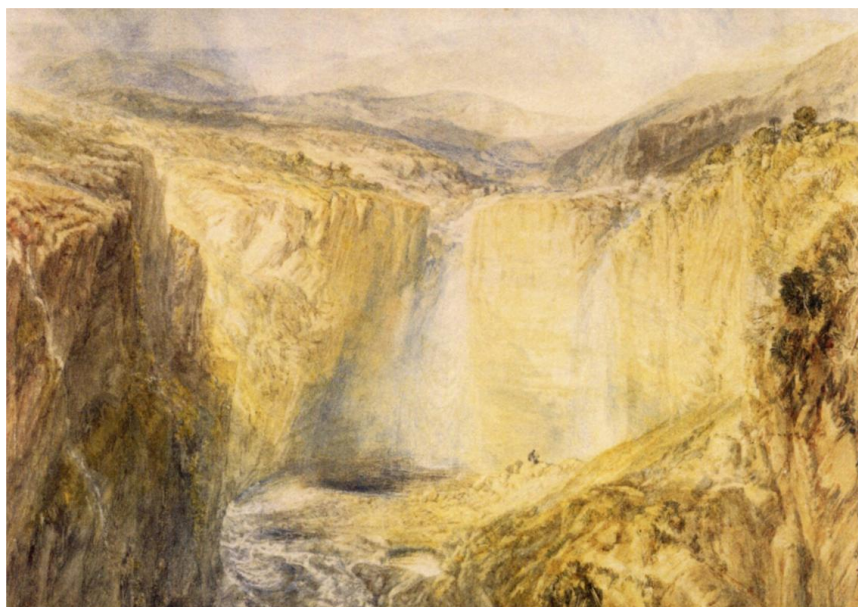

W. Turner: San Giorgio Maggiore ráno

W. Turner: Benátky, pohľad na východ od Guidecca, svitanie

W. Turner: Dogana a Santa Maria della Salute, Benátky (1843)

W. Turner: Búrka. Stroskotanie

W. Turner: Bass Rock

W. Turner: Stroskotanie pri Hastings

W. Turner: Búrka, mraky, západ slnka

W. Turner: Pád stromov, Yorkshire

W. Turner: Kanál, Chichester

W. Turner: Regata pláva v náveternej strane

W. Turner: Interiér v Petworthu

W. Turner: Otokárska loď (The Slave Ship)

W. Turner: Údolie potoka Kidron

W. Turner: Transept prepoštvá Ewenny

W. Turner: Tieň a tma. Večer pred potopou (1843)

W. Turner: Svetlo a farba. Ráno po povodni (1843)