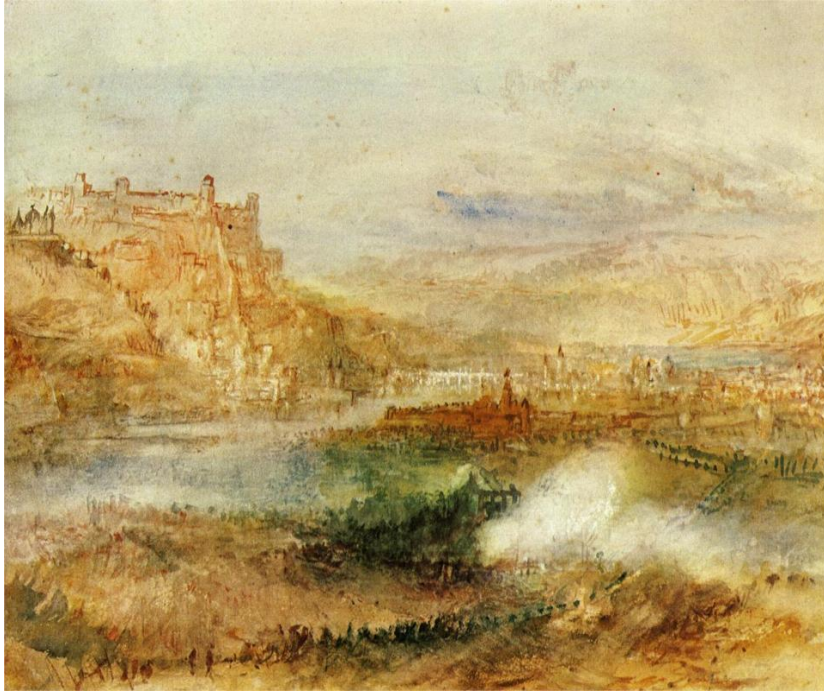

W. Turner: Bojujúca Temeraire (1839)

W. Turner: Ehrenbrietstein a Coblenz