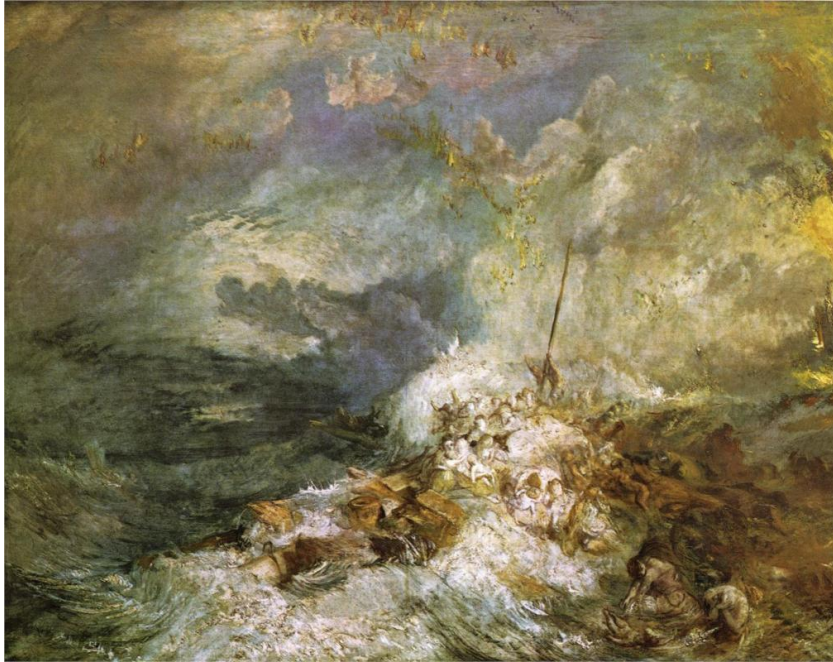

W. Turner: Záchranná loď pobrežia Northumberlandu (1834)

W. Turner: Požiar na mori